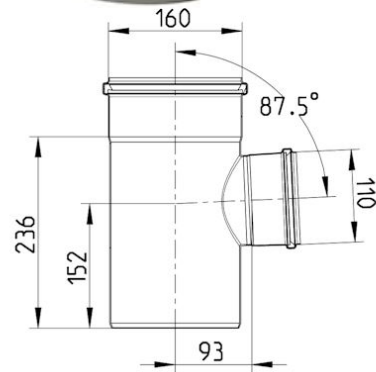

Specification Sheet

830.110.160 S BRANCH 87.5°

-Pipe diameter: Ø160mm. Branch diameter: Ø110mm
-Stainless steel: AISI316L/EN1.4404

Product Codes

UPC/EAN: 5705499401752
VVS Number: 160221457
RSK Number: 1550315
NRF Number: 2170827
LVI Number: 0251964

Specification

Angle (°): 87,5
Brand Name: BLÜCHER
Material: AISI 316L
Material (EN): EN 1.4404
Outlet Diameter (mm): 160
Series: Branch-87.5
Type: Branches
Weight (kg): 1,83

BLÜCHER®

A WATTS Brand